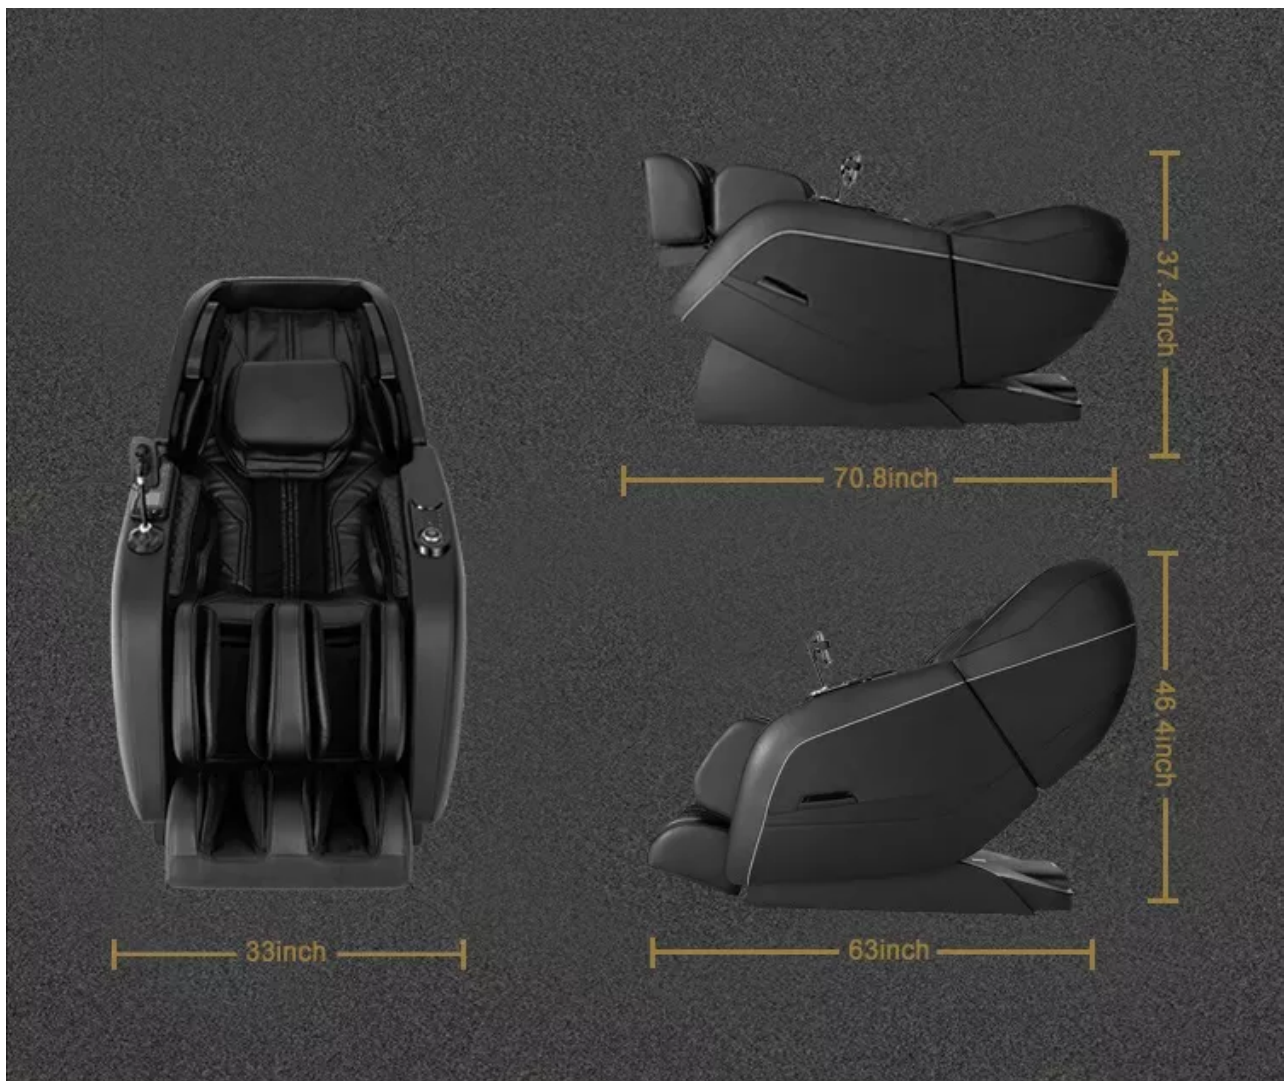

## Музыкальное кресло для массажа всего тела RT 6620 Plus

Модель	RT6620 Plus
Концепт дизайна	обтекаемый внешний вид
Система сна в невесомости	√
Сканирование всего тела - интеллектуальное медицинское сканирование всего тела	√
Двойной синхронный массаж шеи, плеч, спины и талии	√
Скользящее управление одним нажатием	зазор от стены 5 см
3D-массаж - настоящая система глубокого массажа тканей 3D	√
Массаж нижней части спины - Интенсивные ролики для нижней части спины	√
обогреватель из углеродного волокна для поясницы	√
Система массажа поглощенной руки	√
Тихий массаж	√
Регулируемые разгибатели ног	√
Растяжка всего тела	√
Массаж плеч - Огромные массажеры для плеч	√
Система рефлекторного массажа стоп	√
Индивидуальные ролики для формирования подошвы	√
Система рефлекторного массажа рук	√
Система рефлекторного массажа всего тела	√
Система массажа рук человека	√
Массажер для головы	√
Технология хиропрактики Body Twist	√
36-слойные подушки безопасности	√
USB/MP3/музыка/приложение	√
Рабочее напряжение	110В-220В
Откинуть размеры ногами вниз	188*88*82 см
Вертикальные размеры	168*88*126 см
Масса	166 кг