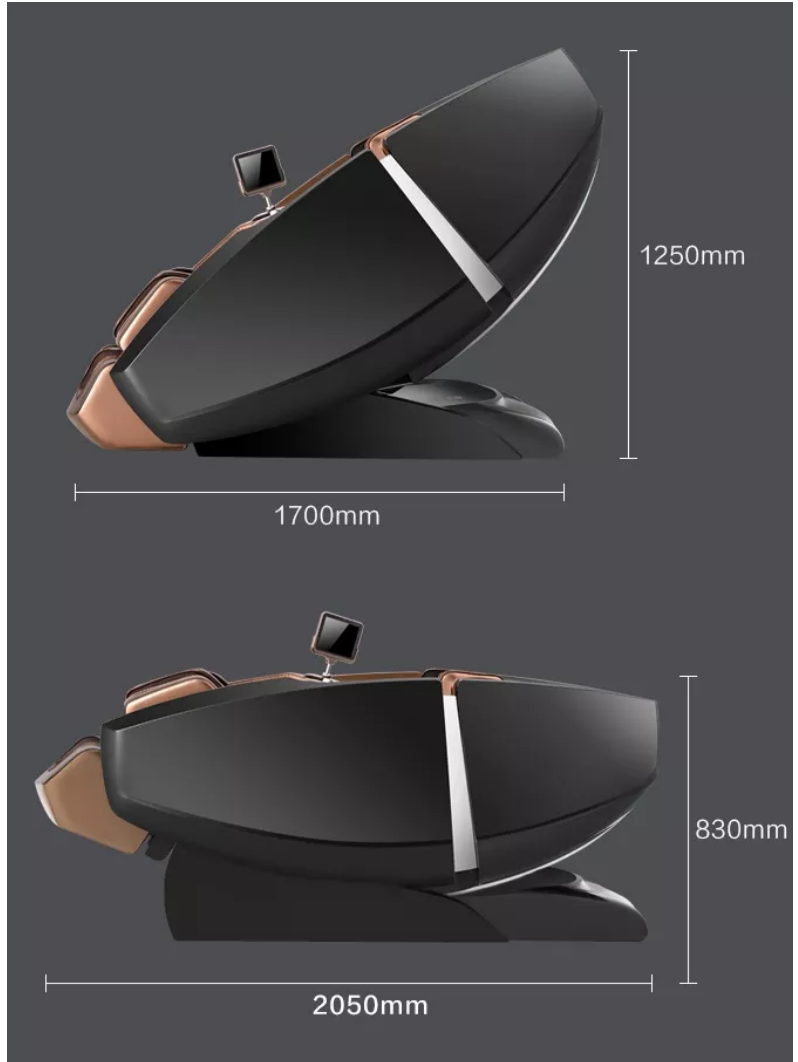

Алматы (7273)495-231
Ангарск (3955)60-70-56
Архангельск (8182)63-90-72
Астрахань (8512)99-46-04
Барнаул (3852)73-04-60
Белгород (4722)40-23-64
Брянск (4832)59-03-52
Владивосток (423)249-28-31
Владикавказ (8672)28-90-48
Владимир (4922)49-43-18
Волгоград (844)278-03-48
Вологда (8172)26-41-59
Воронеж (473)204-51-73
Екатеринбург (343)384-55-89
Россия +7(495)268-04-70

Иваново (4932)77-34-06
Ижевск (3412)26-03-58
Иркутск (395)279-98-46
Казань (843)206-01-48
Калининград (4012)72-03-81
Калуга (4842)92-23-67
Кемерово (3842)65-04-62
Киров (8332)68-02-04
Коломна (4966)23-41-49
Кострома (4942)77-07-48
Краснодар (861)203-40-90
Красноярск (391)204-63-61
Курск (4712)77-13-04
Курган (3522)50-90-47
Липецк (4742)52-20-81
Казахстан +7(7172)727-132

Магнитогорск (3519)55-03-13
Москва (495)268-04-70
Мурманск (8152)59-64-93
Набережные Челны (8552)20-53-41
Нижний Новгород (831)429-08-12
Новокузнецк (3843)20-46-81
Ноябрьск (3496)41-32-12
Новосибирск (383)227-86-73
Омск (3812)21-46-40
Орел (4862)44-53-42
Оренбург (3532)37-68-04
Пенза (8412)22-31-16
Петрозаводск (8142)55-98-37
Псков (8112)59-10-37
Пермь (342)205-81-47
Киргизия +996(312)96-26-47

Ростов-на-Дону (863)308-18-15
Рязань (4912)46-61-64
Самара (846)206-03-16
Саранск (8342)22-96-24
Санкт-Петербург (812)309-46-40
Саратов (845)249-38-78
Севастополь (8692)22-31-93
Симферополь (3652)67-13-56
Смоленск (4812)29-41-54
Сочи (862)225-72-31
Ставрополь (8652)20-65-13
Сургут (3462)77-98-35
Сыктывкар (8212)25-95-17
Тамбов (4752)50-40-97
Тверь (4822)63-31-35

Тольятти (8482)63-91-07
Томск (3822)98-41-53
Тула (4872)33-79-87
Тюмень (3452)66-21-18
Ульяновск (8422)24-23-59
Улан-Удэ (3012)59-97-51
Уфа (347)229-48-12
Хабаровск (4212)92-98-04
Чебоксары (8352)28-53-07
Челябинск (351)202-03-61
Череповец (8202)49-02-64
Чита (3022)38-34-83
Якутск (4112)23-90-97
Ярославль (4852)69-52-93